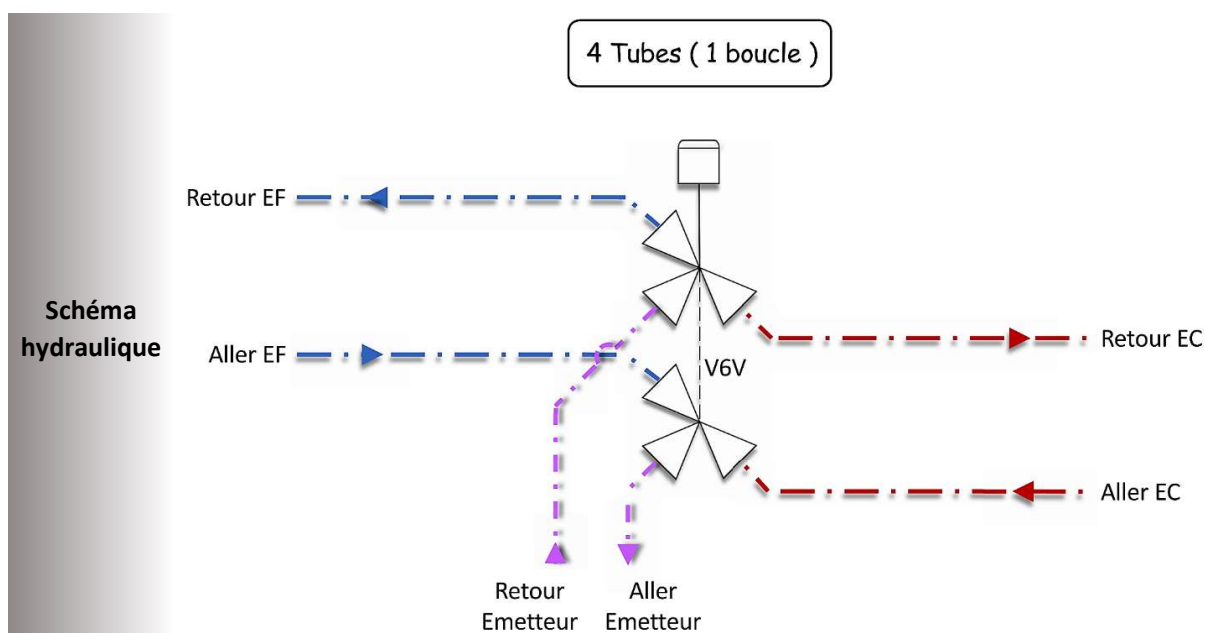

Site internet:
www.fracotech.com

regulBox - RB-6T-1B

regulBox

HYDRAULIQUE & REGULATION TOUT EN 1 - PLUG & PLAY

Dimension	Longueur	534	mm
	Largeur	345	mm
	Hauteur	150	mm

Poids	En charge moyen selon vanne et régulateur		
	De :	2,1	kg
	A :	2,5	kg

CONFIGURATION GNERIQUE
4 TUBES PRIMAIRES
1 BOUCLE DE REGULATION

VANNE 6 VOIES: **AU CHOIX**
REGULATEUR : **AU CHOIX**

Assurance qualité chantier	Mode de pose simplifiée
	Pose identique de toutes les panoplies de votre chantier
	Code flash avec repère de chaque regulBox avec contenu et programmation
	Test usine pression: PN10
	Test usine régulateur et programmation