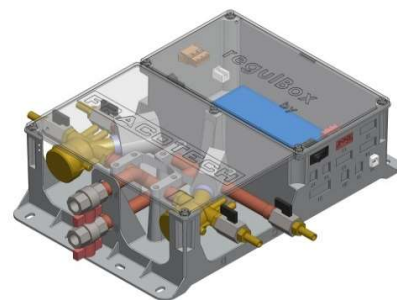

regulBox

HYDRAULIQUE & REGULATION

TOUT EN 1 - PLUG & PLAY

Modèle	RB-6T-1B (à configurer)		CONFIGURATION GÉNÉRIQUE 4 TUBES PRIMAIRES 1 BOUCLE DE REGULATION <hr/> VANNE 6 VOIES: AU CHOIX REGULATEUR : AU CHOIX
Type	6T	Vanne 6 voies (Eau Chaude - Eau Froide)	
Destination	1B	1 boucle terminal	
Standard regulBox	Panoplies terminales pour : <ul style="list-style-type: none"> • Panneaux rayonnants réversibles • Poutres froides réversibles 		
Vannes de régulation	Au choix du client, par exemple : <ul style="list-style-type: none"> • Corps en polypropylène M2 (PV LNE N°P119984-DE/2) • Capots en polycarbonate M1 (PV LNE N°P119984-DE/1) • Compartiment hydraulique • Tuyauterie en cuivre diamètre 20/22 • Vannes 1/4 de tour NF • Vidange intégré sur vanne 1/4 de tour basse • Compartiment régulation électrique • Supports normés pour mise en place rail de fixation DIN 		
Régulation	Au choix du client, par exemple : <ul style="list-style-type: none"> • Vanne (repère V6V) : R3015-1P8-P4-B2 DN15 de chez BELIMO • Vanne (repère V6V) : TA-6-Voies DN15 de chez IMI HYDRONIC • Autres sur demandes spécifiques 		
Paramétrage Gestion	Au choix du client, par exemple Climatisation en base : <ul style="list-style-type: none"> • M/A • Occupation/Innocupation • Point de consigne été / hiver • Contact de feuillure • Point de rosée Régulateur 100% paramétré d'usine:		Options : <ul style="list-style-type: none"> • 4 Eclairages M/A + Gradation • 4 Stores Montée/Descente • Détection CO2 • Registre motorisé • Thermostat d'ambiance • Autre sur demande

Site internet:
www.fracotech.com

regulBox - RB-6T-1B

regulBox

HYDRAULIQUE & REGULATION TOUT EN 1 - PLUG & PLAY

Dimension	Longueur	534	mm
	Largeur	345	mm
	Hauteur	150	mm

Poids	En charge moyen selon vanne et régulateur		
	De :	2,1	kg
	A :	2,5	kg